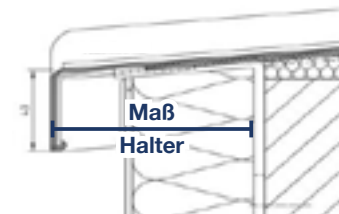

Halter für Thermofassade

90 – 120 mm Stück

120 – 220 mm Stück

230 – 300 mm Stück

310 – 390 mm Stück