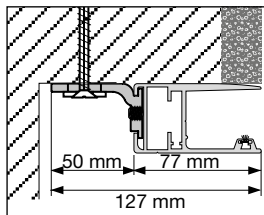

Verwendbare Taster

Unterputz-Drucktaster

Aufputz-Drucktaster

Unterputz-Schlüsseltaster einpolig

Aufputz-Schlüsseltaster einpolig

Unterputz-Schlüsseltaster zweipolig

Aufputz-Schlüsseltaster zweipolig

Senkrechte Führungsschienen hinter der Öffnung

Senkrechte Führungsschienen in der Öffnung

Standard

2D Ausstattung

Montagewinkel Tore 80 x 40 mm