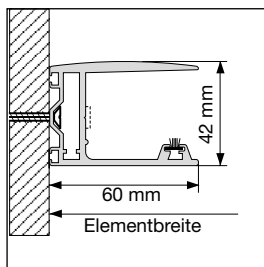

Verwendbare Taster

Unterputz-Drucktaster

Aufputz-Drucktaster

Unterputz-Schlüsseltaster einpolig

Aufputz-Schlüsseltaster einpolig

Unterputz-Schlüsseltaster zweipolig

Aufputz-Schlüsseltaster zweipolig

Senkrechte Führungsschienen hinter der Öffnung

Senkrechte Führungsschienen in der Öffnung

Standard

2D Ausstattung

Montagewinkel Tore 80 x 40 mm