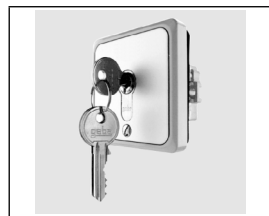

Dachneigungsberechnung

Handsender und Taster

4-Kanal Pearl Handsender

Pearl Status
4-Kanal Handsender

Funkcodierschaltgerät
10-Kanal

Funk-Zusatzempfänger

Dekorfarben für ALUMINO 77

Aktuelle Farbtabelle finden Sie im Technik-Katalog und auf unserer Homepage.

Verwendbare Taster

Unterputz-Drucktaster

Aufputz-Drucktaster

Unterputz-Schlüsseltaster einpolig

Aufputz-Schlüsseltaster einpolig

Unterputz-Schlüsseltaster zweipolig

Aufputz-Schlüsseltaster zweipolig

Senkrechte Führungsschienen hinter der Öffnung

mit Montagewinkel
(Zusatzmontageset)

Standard

2D Ausstattung

Anschließbare externe Geräte

Deckenzugtaster mit Innenkette

Codierschaltgerät "Cody-Light" und
Elektronikbok mit Folien-Tastenfeld

Edelstahl-tastenfeld für Codierschalt-
gerät "Cody-Light", vandalismus
geschützt