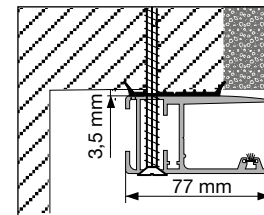

2D Ausstattung