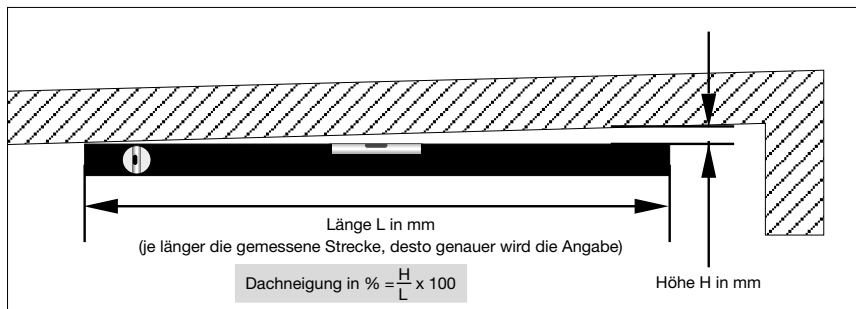

Dachneigungsberechnung