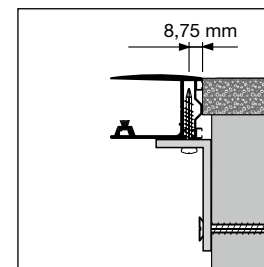

Verwendbare Taster

Unterputz-Drucktaster

Aufputz-Drucktaster

Unterputz-Schlüsseltaster einpolig

Aufputz-Schlüsseltaster einpolig

Unterputz-Schlüsseltaster zweipolig

Aufputz-Schlüsseltaster zweipolig

Senkrechte Führungsschienen hinter der Öffnung

Senkrechte Führungsschienen in der Öffnung

Standard

2D Ausstattung

Montagewinkel Tore 80 x 40 mm