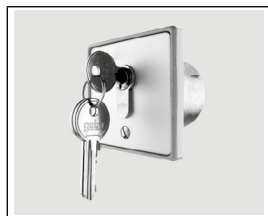

Dachneigungsberechnung

Handsender und Taster

4-Kanal Pearl Handsender

Pearl Status
4-Kanal Handsender

Funkcodierschaltgerät
10-Kanal

Funk-Zusatzempfänger

Dekorfarben für ALUMINO 77

Aktuelle Farbtabelle finden Sie im Technik-Katalog und auf unserer Homepage.

Verwendbare Taster

Unterputz-Drucktaster

Aufputz-Drucktaster

Unterputz-Schlüsseltaster einpolig

Aufputz-Schlüsseltaster einpolig

Unterputz-Schlüsseltaster zweipolig

Aufputz-Schlüsseltaster zweipolig

Senkrechte Führungsschienen hinter der Öffnung

mit Montagewinkel
(Zusatzmontageset)

Standard

2D Ausstattung

Anschließbare externe Geräte

Deckenzugtaster mit Innenkette

Codierschaltgerät "Cody-Light" und
Elektronikbok mit Folien-Tastenfeld

Edelstahl-tastenfeld für Codierschalt-
gerät "Cody-Light", vandalismus
geschützt