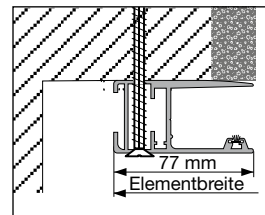

Dachneigungsberechnung

Handsender und Taster

Dekorfarben für ALUMINO 77

Aktuelle Farbtabelle finden Sie im Technik-Katalog und auf unserer Homepage.

Verwendbare Taster

Senkrechte Führungsschienen hinter der Öffnung

Standard

Anschließbare externe Geräte

Senkrechte Führungsschienen in der Öffnung