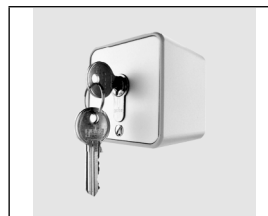

Dachneigungsberechnung

Handsender und Taster

4-Kanal Pearl Handsender

Pearl Status
4-Kanal Handsender

Funkcodierschaltgerät
10-Kanal

Funk-Zusatzempfänger

Dekorfarben für ALUMINO 77

Aktuelle Farbtabelle finden Sie im Technik-Katalog und auf unserer Homepage.

Verwendbare Taster

Unterputz-Drucktaster

Aufputz-Drucktaster

Unterputz-Schlüsseltaster einpolig

Aufputz-Schlüsseltaster einpolig

Unterputz-Schlüsseltaster zweipolig

Aufputz-Schlüsseltaster zweipolig

Senkrechte Führungsschienen hinter der Öffnung

mit Montagewinkel
(Zusatzmontageset)

Standard

2D Ausstattung

Anschließbare externe Geräte

Deckenzugtaster mit Innenkette

Codierschaltgerät "Cody-Light" und
Elektronikbok mit Folien-Tastenfeld

Edelstahl-tastenfeld für Codierschalt-
gerät "Cody-Light", vandalismus
geschützt