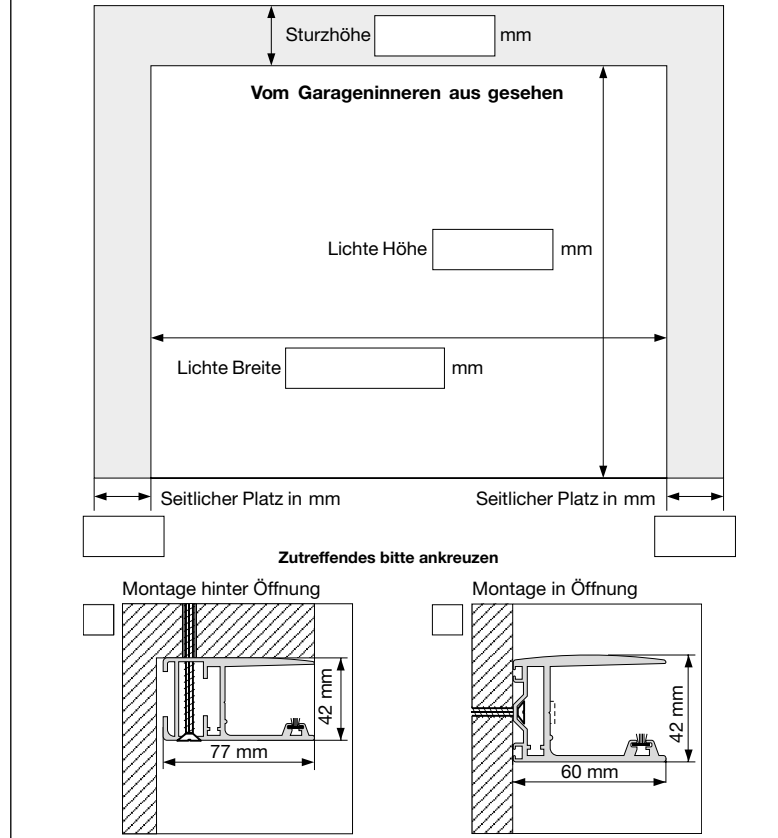

Position der untersten Lichtfensterlamelle/Profil S77 nach Fußboden

Bitte beachten: Pro Tor können maximal 3 Lichtfensterlamellen oder 3 Profile S 77 oder eine 3er-Kombination hieraus eingesetzt werden. Eventuell Zeichnung auf separatem Blatt der Bestellung beifügen.

Lichte Breite und lichte Höhe laut untenstehender Maßzeichnung (Alle Maße bitte in mm eintragen)

Wird von ROMA ausgefüllt

Elementbreite in mm **X** Elementhöhe in mm

Dachneigung bitte stets angeben (Berechnung siehe Rückseite):

Senkrechte Führungsschienen in der Öffnung

Standard

2D Ausstattung

Montagewinkel Tore 80 x 40 mm