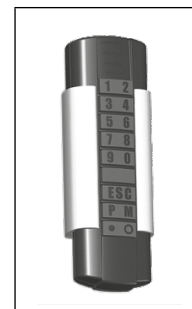

Montagewinkel Tore 80 x 40 mm Stückzahl

Zubehör bei Motorbedienung

Zusätzlicher Pearl-Handsender 4-Kanal	Stückzahl
Zusätzlicher Pearl-Status-Handsender 4-Kanal	Stückzahl
Wandhalterung für Handsender	Stückzahl
Funkcodierschaltgerät	Stückzahl
Drucktaster Unterputz	Stückzahl
Drucktaster Aufputz	Stückzahl
Schlüsseltaster Unterputz	Stückzahl
Schlüsseltaster Aufputz	Stückzahl
Notentriegelung von außen	Stückzahl
Funk-Zusatzempfänger	Stückzahl
Codierschaltgerät A mit Elektronikbox und Folientastenfeld	Stückzahl
Edelstahlstastenfeld für Codierschaltgerät A (vandalismusgesichert)	Stückzahl
Deckenzugtaster mit Kunststoffkette 2.500 mm	Stückzahl
2-Draht-Einweglichtschranke	Stückzahl
Reflektions-Lichtschranke	Stückzahl
Senso - Zusatzsensor zum Erfassen der Luftfeuchtigkeit	Stückzahl
RELAY Zusatzrelais für Warnlampe	Stückzahl

Dachneigungsberechnung

Handsender und Taster

4-Kanal Pearl Handsender

Pearl Status
4-Kanal Handsender

Funkcodierschaltgerät
10-Kanal

Funk-Zusatzempfänger

Dekorfarben für ALUMINO 77

Aktuelle Farbtabelle finden Sie im Technik-Katalog und auf unserer Homepage.

Verwendbare Taster

Unterputz-Drucktaster

Aufputz-Drucktaster

Unterputz-Schlüsseltaster einpolig

Aufputz-Schlüsseltaster einpolig

Unterputz-Schlüsseltaster zweipolig

Aufputz-Schlüsseltaster zweipolig

Senkrechte Führungsschienen hinter der Öffnung