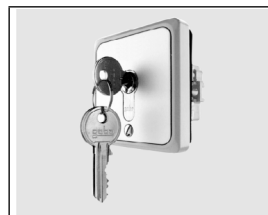

Montagewinkel Tore 80 x 40 mm Stückzahl

Zubehör bei Motorbedienung

Zusätzlicher Pearl-Handsender 4-Kanal	Stückzahl
Zusätzlicher Pearl-Status-Handsender 4-Kanal	Stückzahl
Wandhalterung für Handsender	Stückzahl
Funkcodierschaltgerät	Stückzahl
Drucktaster Unterputz	Stückzahl
Drucktaster Aufputz	Stückzahl
Schlüsseltaster Unterputz	Stückzahl
Schlüsseltaster Aufputz	Stückzahl
Notentriegelung von außen	Stückzahl
Funk-Zusatzempfänger	Stückzahl
Codierschaltgerät A mit Elektronikbox und Folientastenfeld	Stückzahl
Edelstahlstastenfeld für Codierschaltgerät A (vandalismusgesichert)	Stückzahl
Deckenzugtaster mit Kunststoffkette 2.500 mm	Stückzahl
2-Draht-Einweglichtschranke	Stückzahl
Reflektions-Lichtschranke	Stückzahl
Senso - Zusatzsensor zum Erfassen der Luftfeuchtigkeit	Stückzahl
RELAY Zusatzrelais für Warnlampe	Stückzahl

Dachneigungsberechnung

Handsender und Taster

4-Kanal Pearl Handsender

Pearl Status
4-Kanal Handsender

Funkcodierschaltgerät
10-Kanal

Funk-Zusatzempfänger

Dekorfarben für ALUMINO 77

Aktuelle Farbtabelle finden Sie im Technik-Katalog und auf unserer Homepage.

Verwendbare Taster

Unterputz-Drucktaster

Aufputz-Drucktaster

Unterputz-Schlüsseltaster einpolig

Aufputz-Schlüsseltaster einpolig

Unterputz-Schlüsseltaster zweipolig

Aufputz-Schlüsseltaster zweipolig

Senkrechte Führungsschienen hinter der Öffnung