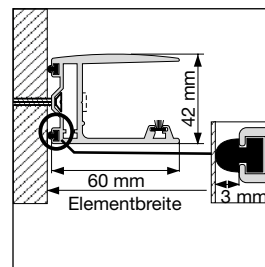

Lichte Breite und lichte Höhe laut untenstehender Maßzeichnung (Alle Maße bitte in mm eintragen)

Wird von ROMA ausgefüllt

Elementbreite in mm **X** Elementhöhe in mm

Dachneigung bitte stets angeben (Berechnung siehe Rückseite):

Verwendbare Taster

Unterputz-Drucktaster

Aufputz-Drucktaster

Unterputz-Schlüsseltaster einpolig

Aufputz-Schlüsseltaster einpolig

Unterputz-Schlüsseltaster zweipolig

Aufputz-Schlüsseltaster zweipolig

Senkrechte Führungsschienen hinter der Öffnung

mit Montagewinkel
(Zusatzmontageset)

Standard

2D Ausstattung

Anschließbare externe Geräte

Deckenzugtaster mit Innenkette

Codierschaltgerät "Cody-Light" und
Elektronikbok mit Folien-Tastenfeld

Edelstahl-tastenfeld für Codierschalt-
gerät "Cody-Light", vandalismus
geschützt

Senkrechte Führungsschienen in der Öffnung

Standard

2D Ausstattung

Montagewinkel Tore 80 x 40 mm