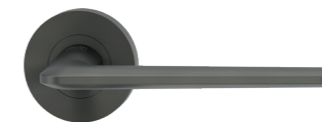

Kaschmirgrau