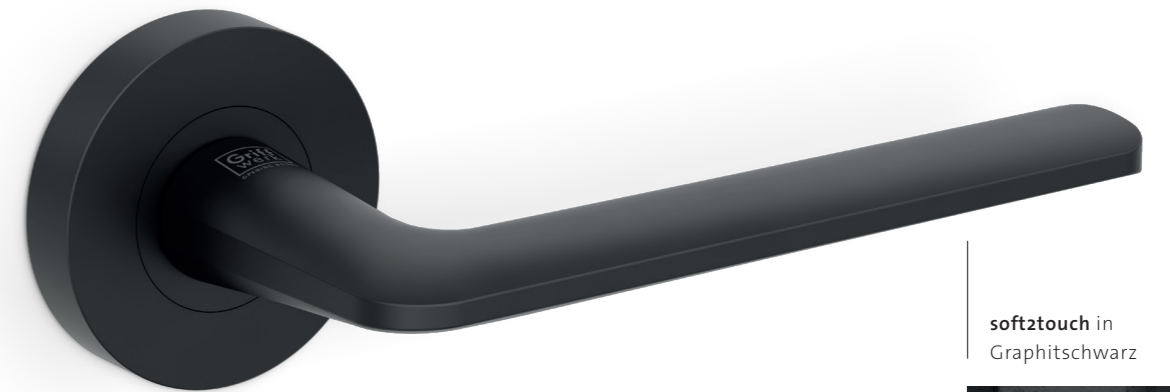

Kaschmirgrau

Graphitschwarz

ultraflach mit nur 2 mm Aufbauhöhe

AVUS PIATTA S ULTRAFLACH & PURISTISCH

PIATTA S ist mit einer Hochhaltefeder ausgestattet und ist per SMART KLIPP besonders einfach zu montieren.

REMOTE DER ULTRASCHLANKE

Eine breite, obere Auflagefläche bietet ein gutes Greifgefühl. Gleichzeitig wollten wir eine Form, die wenig „Volumen“ braucht und flachten daher den Greifbereich stark ab. Den Formübergang zum Griffhals konturierten wir mit dynamischen Linien, die als sanft gebrochene Kanten die Form führen.

softtouch in Graphitschwarz

Graphitschwarz

Ultraschlankes Design mit breiter, angenehmer Handauflage und weich gerundeter Form.

REMOTE mit softtouch-Oberfläche ist in drei Farben und mit zwei Rosettenformen erhältlich (rund oder quadratisch).