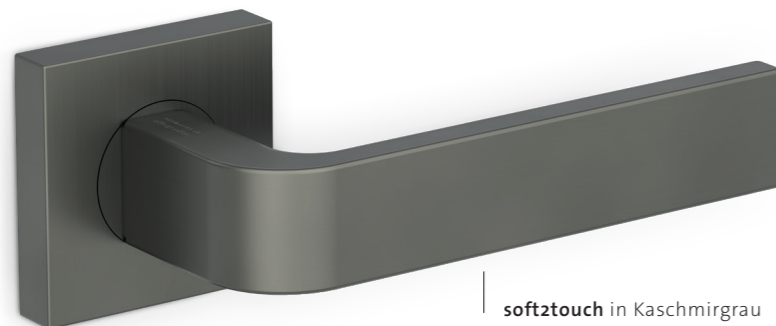

Kaschmirgrau

Graphitschwarz

ultraflach mit nur 2 mm Aufbauhöhe

AVUS PIATTA S ULTRAFLACH & PURISTISCH

PIATTA S ist mit einer Hochhaltefeder ausgestattet und ist per SMART KLIPP besonders einfach zu montieren.

„Unsere Designs sind archetypisch, zeitlos und funktional, aber auch poetisch und lebensbejahend.“

CHRISTIAN & MICHAEL SIEGER

MINIMAL MODERN

DER MINIMALISTISCHE

MINIMAL MODERN stellt eine moderne und zeitgemäße Interpretation eines Türgriffes dar und gliedert sich somit in jedes Wohnumfeld harmonisch ein. Die architektonisch minimalistische Grundform wird mit weichen Abrundungen charmant detailliert.

soft2touch in Samtgrau

sieger design
by GRIFFWERK

- _ leichtes, dynamisch elegantes Design
- _ breite, angenehme Handauflage
- _ komfortable Daumenposition

GRAPH DER GEOMETRISCHE

Elegant und reduziert wirkt der Türgriff GRAPH. Sein klares geometrisches Konzept sucht eine formale Beziehung zum Türblatt. GRAPH lenkt nicht ab und nimmt sich selbstbewusst zurück.

soft2touch in Kaschmirgrau

sieger design
by GRIFFWERK

- _ weich gerundet für angenehme Haptik
- _ bandartiger Formübergang der Frontfläche ohne Kante
- _ fließende, aber dennoch klar reduzierte Form

MINIMAL MODERN mit soft2touch-Oberfläche ist in drei Farben und mit zwei Rosettenformen erhältlich (rund oder quadratisch).