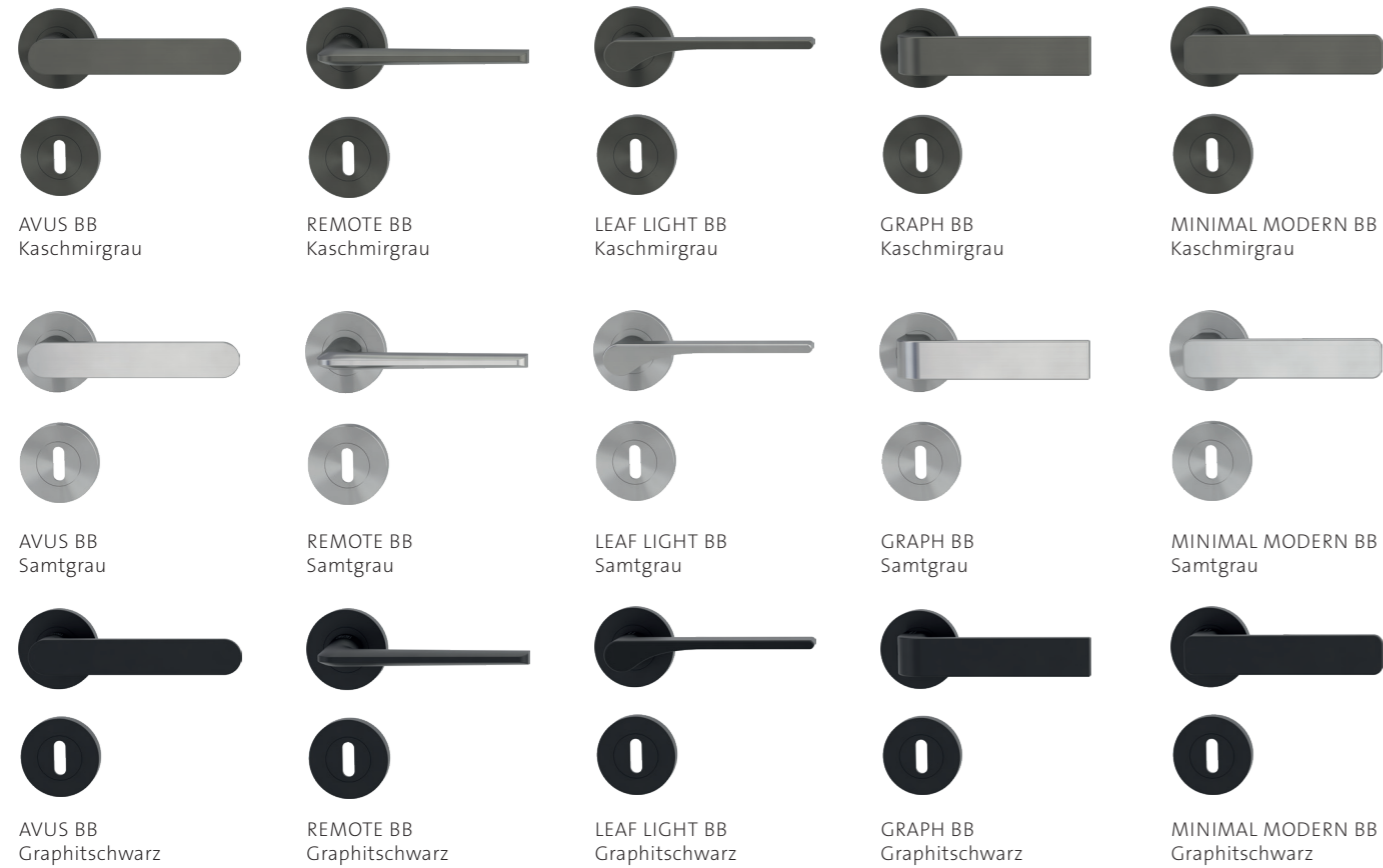

AVUS MIT FENSTEROLIVE
Kaschmirgrau

UNSERE EMPFEHLUNG
_2- und 3-teilige Bänder für
_Holz- und Stahlzargen
_farblich abgestimmt
_auf Kaschmirgrau und
_Graphitschwarz

SOFT2TOUCH – PRODUKTÜBERSICHT

TÜRGRIFFE

PIATTA S

TÜRGRIFFE ONE

ALLE ONE VARIANTEN AUCH MIT
SMART2LOCK ERHÄLTlich

Integrierte Schließtechnik

- _ keine Schlüsselrosette
- _ komfortable 1-Hand-Bedienung
- _ einfache Notentriegelung
- _ keine verlorenen Schlüssel mehr
- _ kompatibel mit jedem Standard-Einsteckschloss

PASSENDE PRODUKTE

SCHLOSSKASTEN PURISTO S

SCHIEBETÜRSYSTEM PLANE0 120 COMFORT

BÄNDER

GRIFFSTANGEN & GRIFFMUSCHELN