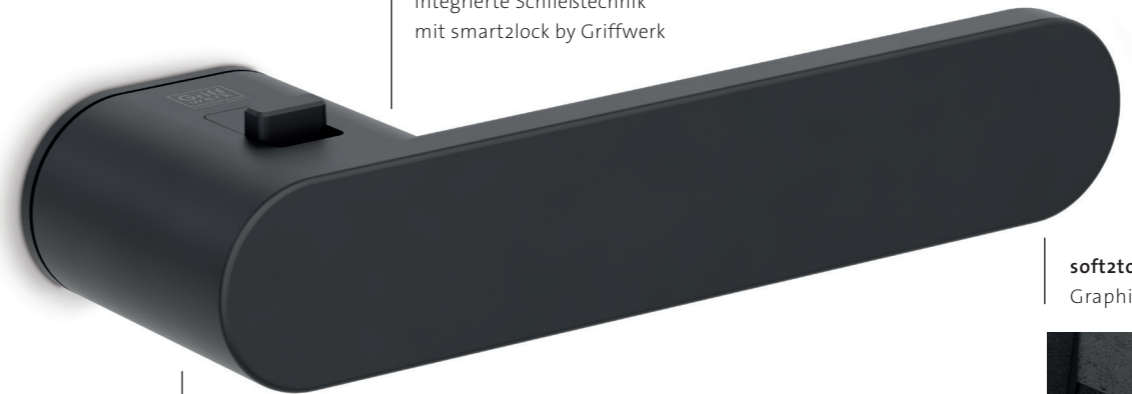

AVUS ONE GANZ OHNE ROSETTEN

ONE steht für maximale Reduktion und ist programmatischer Vorsatz für diese Designlinie. Auf Rosetten wird völlig verzichtet. Der Griff sitzt, dank eigens entwickelter Technik, nun singulär dem Türblatt auf. Er passt dennoch auf Türen mit Standardschlössern. Ein Griffdesign für höchste Ansprüche.

smart2lock by GRIFFWERK

Integrierte Schließtechnik mit smart2lock by Griffwerk

soft2touch in Graphitschwarz

Graphitschwarz

Rosettenlose Optik durch verdeckte Montageplatte

AVUS ONE mit soft2touch-Oberfläche ist in drei Farben erhältlich.