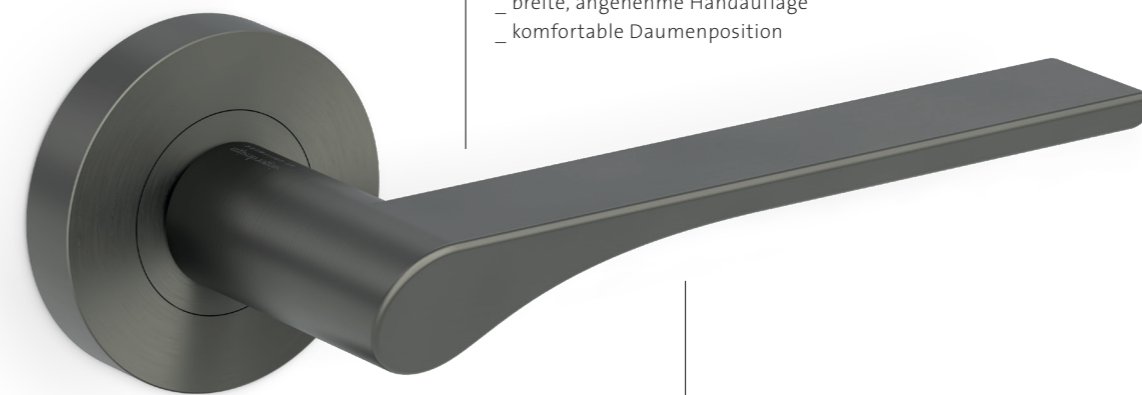

LEAF LIGHT DER FILIGRANE

Inspiziert von den Schwingen eines Vogels entfaltet LEAF LIGHT einen filigranen und eigenständigen Charakter. Spannung bezieht der Entwurf aus dem Kontrast von geschwungener Unterkontur und horizontaler Oberlinie. In der Horizontalen hat die Hand eine komfortable Auflage, während der Daumen auf der schräg angeschnittenen Vorderfläche Orientierung findet.

sieger design
by GRIFFWERK

- _ leichtes, dynamisch elegantes Design
- _ breite, angenehme Handauflage
- _ komfortable Daumenposition

softtouch in Kaschmirgrau

LEAF LIGHT mit softtouch-Oberfläche ist in drei Farben und mit zwei Rosettenformen erhältlich (rund oder quadratisch).