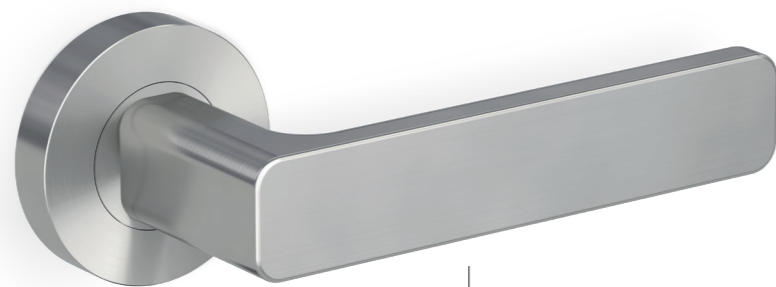

Kaschmirgrau

Graphitschwarz

ultraflach mit nur 2 mm Aufbauhöhe

AVUS PIATTA S ULTRAFLACH & PURISTISCH

PIATTA S ist mit einer Hochhaltefeder ausgestattet und ist per SMART KLIPP besonders einfach zu montieren.

„Unsere Designs sind archetypisch, zeitlos und funktional, aber auch poetisch und lebensbejahend.“

CHRISTIAN & MICHAEL SIEGER

MINIMAL MODERN

DER MINIMALISTISCHE

MINIMAL MODERN stellt eine moderne und zeitgemäße Interpretation eines Türgriffes dar und gliedert sich somit in jedes Wohnumfeld harmonisch ein. Die architektonisch minimalistische Grundform wird mit weichen Abrundungen charmant detailliert.