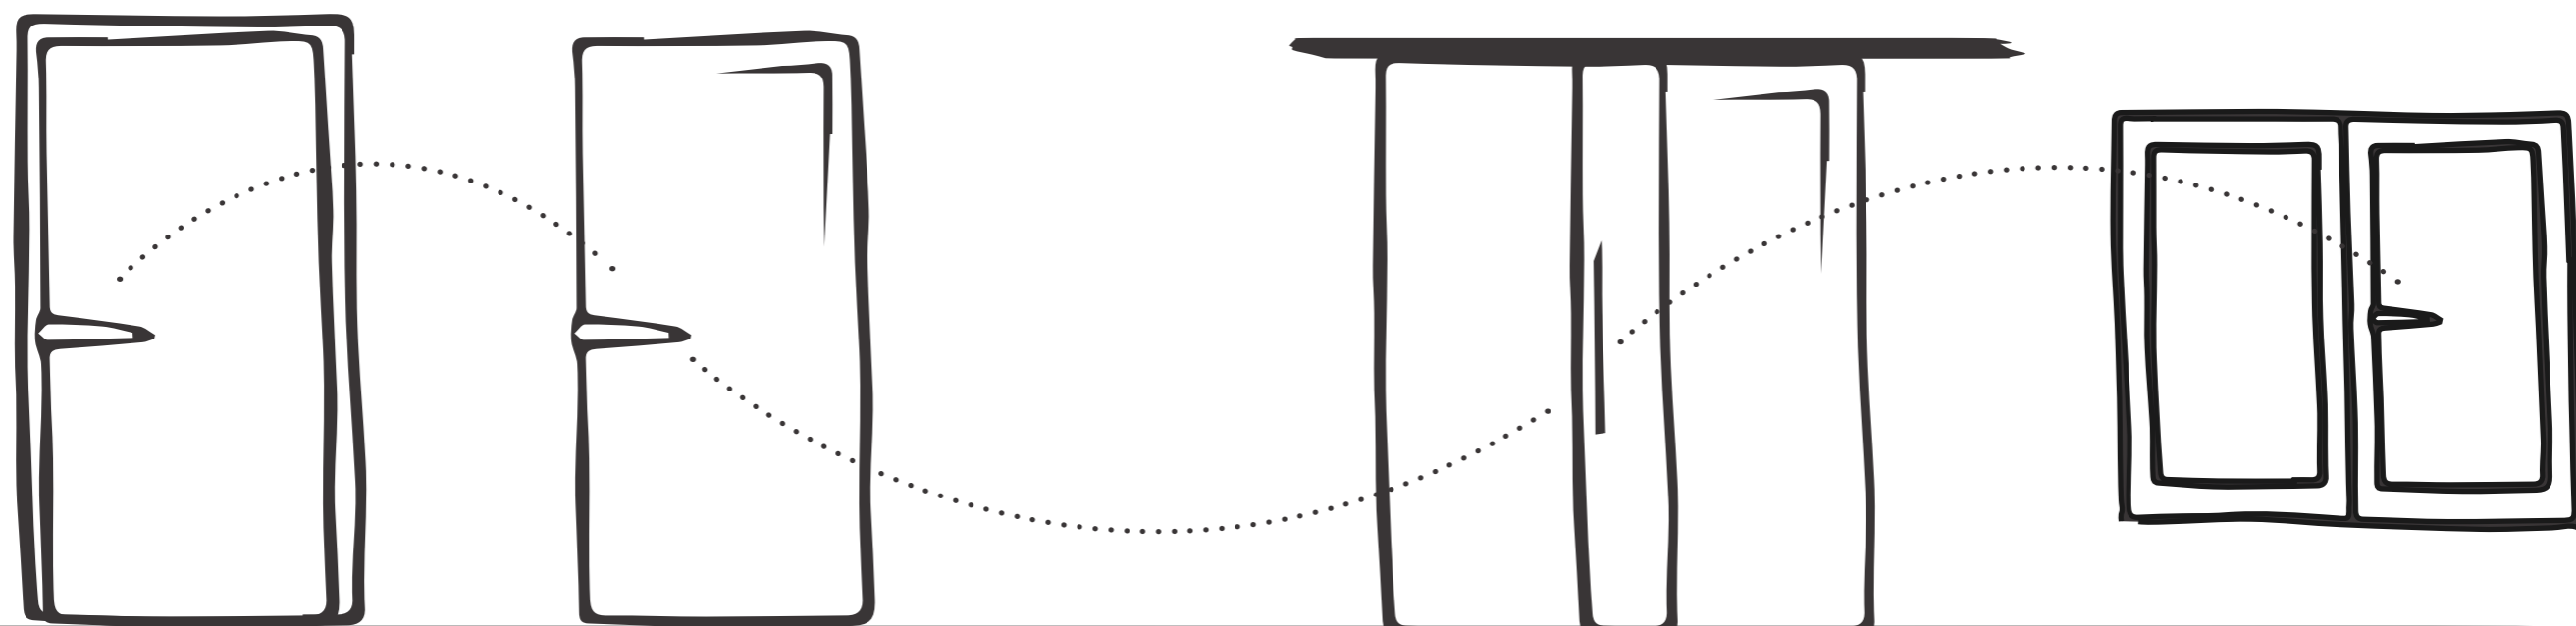

AVUS ONE GANZ OHNE ROSETTEN

ONE steht für maximale Reduktion und ist programmatischer Vorsatz für diese Designlinie. Auf Rosetten wird völlig verzichtet. Der Griff sitzt, dank eigens entwickelter Technik, nun singulär dem Türblatt auf. Er passt dennoch auf Türen mit Standardschlössern. Ein Griffdesign für höchste Ansprüche.

smart2lock by GRIFFWERK

Integrierte Schließtechnik mit smart2lock by Griffwerk

soft2touch in Graphitschwarz

Graphitschwarz

Rosettenlose Optik durch verdeckte Montageplatte

AVUS ONE mit soft2touch-Oberfläche ist in drei Farben erhältlich.

R8 ONE mit soft2touch-Oberfläche ist in drei Farben erhältlich.

Samtgrau

Kaschmirgrau

Graphitschwarz

EIN LOOK. FÜR DIE GANZE WOHNUNG.

Wer sich für etwas Besonderes entscheidet, möchte dann auch keine Kompromisse eingehen. Mit unserem Sortiment können Sie Ihren individuellen Wohnraum durchgängig mit Griffen in Ihrer Wunschfarbe realisieren.