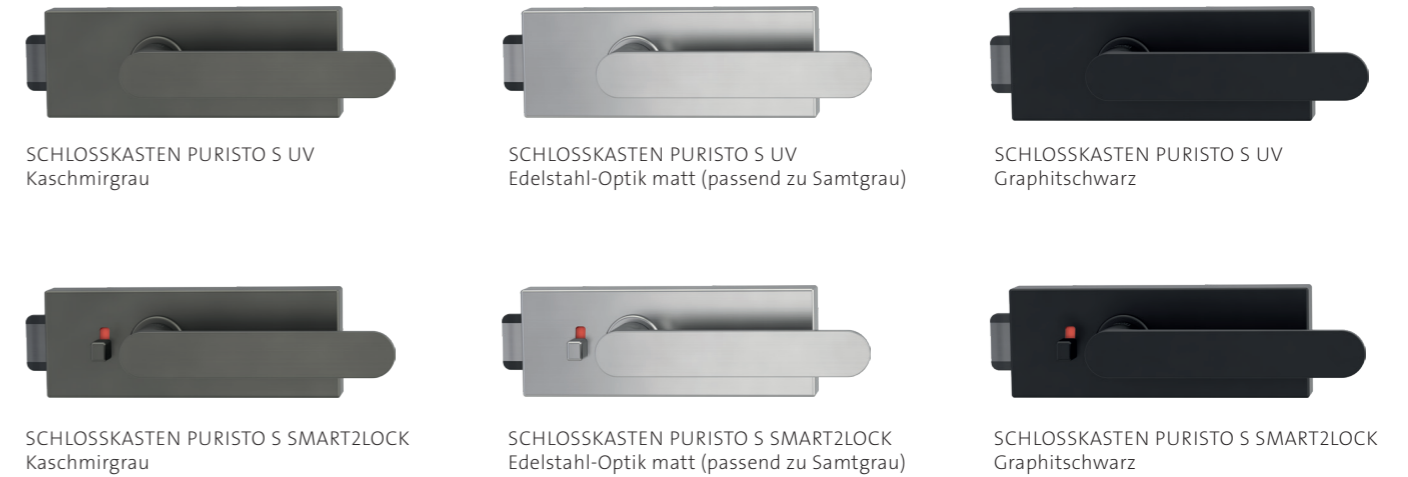

PIATTA S

TÜRGRIFFE ONE

ALLE ONE VARIANTEN AUCH MIT
SMART2LOCK ERHÄLTlich

Integrierte Schließtechnik

- _ keine Schlüsselrosette
- _ komfortable 1-Hand-Bedienung
- _ einfache Notentriegelung
- _ keine verlorenen Schlüssel mehr
- _ kompatibel mit jedem Standard-Einsteckschloss

PASSENDE PRODUKTE

SCHLOSSKASTEN PURISTO S

SCHIEBETÜRSYSTEM PLANE0 120 COMFORT

BÄNDER

GRIFFSTANGEN & GRIFFMUSCHELN