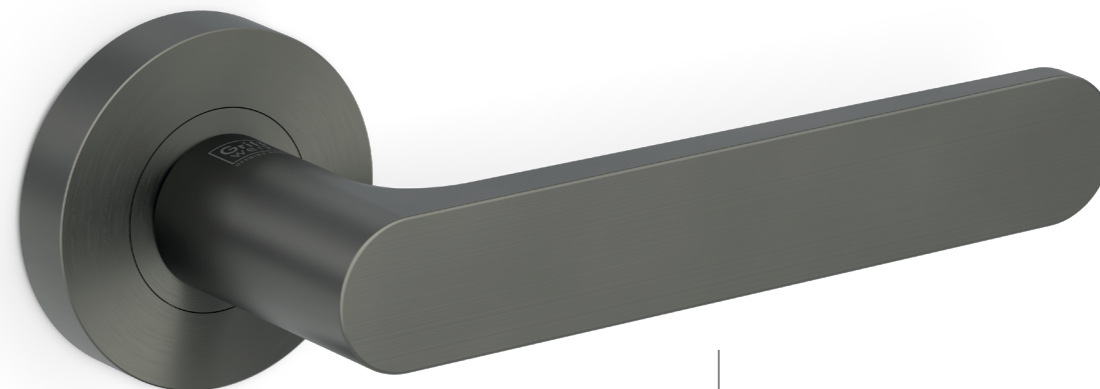

Gebürstet für seidigen Schimmer

Die Basis: gegossener Zinkkörper

Harter Kern ohne Schweißkanten

NEUARTIGE FARBIGKEIT IN DREI TÖNEN

Alles zu soft2touch auf
GRIFFWERK.DE

CLEAN COSINESS

Hell und einladend, gemütlich aber bloß nicht zu vollgestellt. Die Einrichtung wird aufs Nötigste reduziert. Das Farbkonzept in hellen Grautönen wird durch Holz wärmer, Muster in Textilien brechen die hellen Flächen auf und der Teppich setzt flauschige Akzente – nordisch-pur und gemütlich!

AVUS DER LEGENDÄRE

Dieser Griff entlehnt seinen Namen der ehemaligen Berliner Auto-Rennbahn, auf der so manche Pionierleistung erbracht wurde. Das Charakteristische dieser Strecke waren die zwei großen Kehrkurven. Sie bilden nun, in stilisierter die Kontur der Frontfläche. Die Rückseite der Handhabe ist weich gerundet.

Kaschmirgrau

Graphitschwarz

ultraflach mit nur 2 mm Aufbauhöhe

AVUS PIATTA S ULTRAFLACH & PURISTISCH

PIATTA S ist mit einer Hochhaltefeder ausgestattet und ist per SMART KLIPP besonders einfach zu montieren.

REMOTE DER ULTRASCHLANKE

Eine breite, obere Auflagefläche bietet ein gutes Greifgefühl. Gleichzeitig wollten wir eine Form, die wenig „Volumen“ braucht und flachten daher den Greifbereich stark ab. Den Formübergang zum Griffhals konturierten wir mit dynamischen Linien, die als sanft gebrochene Kanten die Form führen.