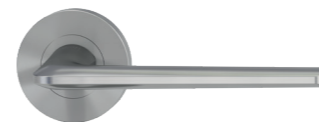

Kaschmirgrau

Graphitschwarz

ultraflach mit nur 2 mm Aufbauhöhe

AVUS PIATTA S ULTRAFLACH & PURISTISCH

PIATTA S ist mit einer Hochhaltefeder ausgestattet und ist per SMART KLIPP besonders einfach zu montieren.

REMOTE DER ULTRASCHLANKE

Eine breite, obere Auflagefläche bietet ein gutes Greifgefühl. Gleichzeitig wollten wir eine Form, die wenig „Volumen“ braucht und flachten daher den Greifbereich stark ab. Den Formübergang zum Griffhals konturierten wir mit dynamischen Linien, die als sanft gebrochene Kanten die Form führen.

softtouch in Graphitschwarz

Graphitschwarz

Ultraschlankes Design mit breiter, angenehmer Handauflage und weich gerundeter Form.

REMOTE mit softtouch-Oberfläche ist in drei Farben und mit zwei Rosettenformen erhältlich (rund oder quadratisch).