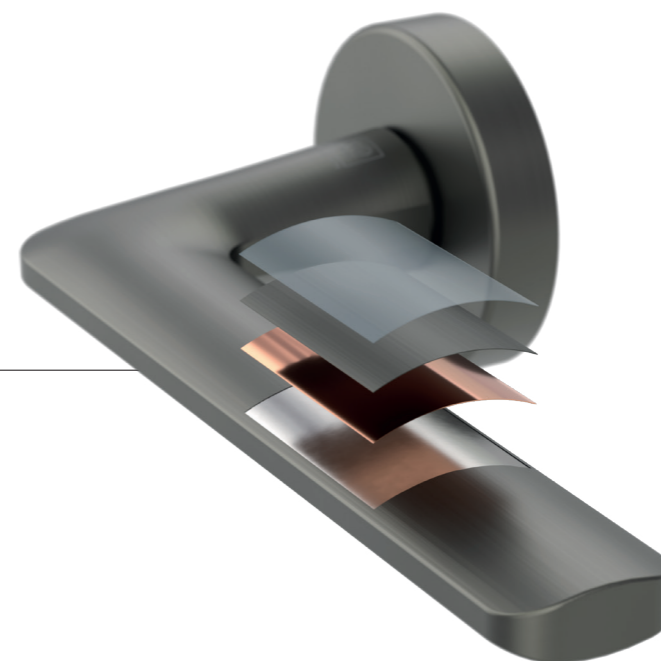

soft2touch

Edler Look und samtweiche Haptik – eine Oberfläche zum Anschauen und Anfassen wie hier beim AVUS PIATTA S in Kaschmirgrau.

SOFT2TOUCH: ZUM ANFASSEN SCHÖN.

Für eine angenehme Griff-Haptik ist die Oberfläche mindestens so wichtig, wie die Form selbst. Die Premium-Oberfläche soft2touch verbindet ein seidig mattes Schliffbild mit einer samtig weichen Haptik. Besonders in der Farbe Kaschmirgrau sind Griffe mit soft2touch ein täglicher Luxus – für Augen und Hände.

SOFT2TOUCH VORTEILE AUF EINEN BLICK

- _ neuartige Farbigkeit in **Kaschmirgrau**, **Samtgrau** und **Graphitschwarz**
- _ besonders angenehm anzufassen durch **samtweiche Haptik**
- _ **weniger kalt** in der Hand als Edelstahl
- _ **seidig-mattes** Erscheinungsbild

AVUS DER LEGENDÄRE

Dieser Griff entlehnt seinen Namen der ehemaligen Berliner Auto-Rennbahn, auf der so manche Pionierleistung erbracht wurde. Das Charakteristische dieser Strecke waren die zwei großen Kehrkurven. Sie bilden nun, in stilisierter die Kontur der Frontfläche. Die Rückseite der Handhabe ist weich gerundet.

Kaschmirgrau

Graphitschwarz

ultraflach mit nur 2 mm Aufbauhöhe

AVUS PIATTA S ULTRAFLACH & PURISTISCH

PIATTA S ist mit einer Hochhaltefeder ausgestattet und ist per SMART KLIPP besonders einfach zu montieren.