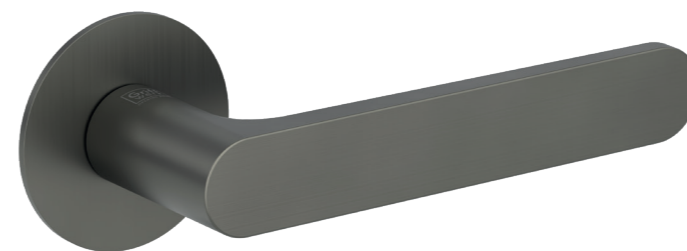

soft2touch

Edler Look und samtweiche Haptik – eine Oberfläche zum Anschauen und Anfassen wie hier beim AVUS PIATTA S in Kaschmirgrau.

SOFT2TOUCH: ZUM ANFASSEN SCHÖN.

Für eine angenehme Griff-Haptik ist die Oberfläche mindestens so wichtig, wie die Form selbst. Die Premium-Oberfläche soft2touch verbindet ein seidig mattes Schliffbild mit einer samtig weichen Haptik. Besonders in der Farbe Kaschmirgrau sind Griffe mit soft2touch ein täglicher Luxus – für Augen und Hände.

AVUS DER LEGENDÄRE

Dieser Griff entlehnt seinen Namen der ehemaligen Berliner Auto-Rennbahn, auf der so manche Pionierleistung erbracht wurde. Das Charakteristische dieser Strecke waren die zwei großen Kehrkurven. Sie bilden nun, in stilisierter die Kontur der Frontfläche. Die Rückseite der Handhabe ist weich gerundet.

Kaschmirgrau

Graphitschwarz

ultraflach mit nur 2 mm Aufbauhöhe

AVUS PIATTA S ULTRAFLACH & PURISTISCH

PIATTA S ist mit einer Hochhaltefeder ausgestattet und ist per SMART KLIPP besonders einfach zu montieren.

REMOTE DER ULTRASCHLANKE

Eine breite, obere Auflagefläche bietet ein gutes Greifgefühl. Gleichzeitig wollten wir eine Form, die wenig „Volumen“ braucht und flachten daher den Greifbereich stark ab. Den Formübergang zum Griffhals konturierten wir mit dynamischen Linien, die als sanft gebrochene Kanten die Form führen.